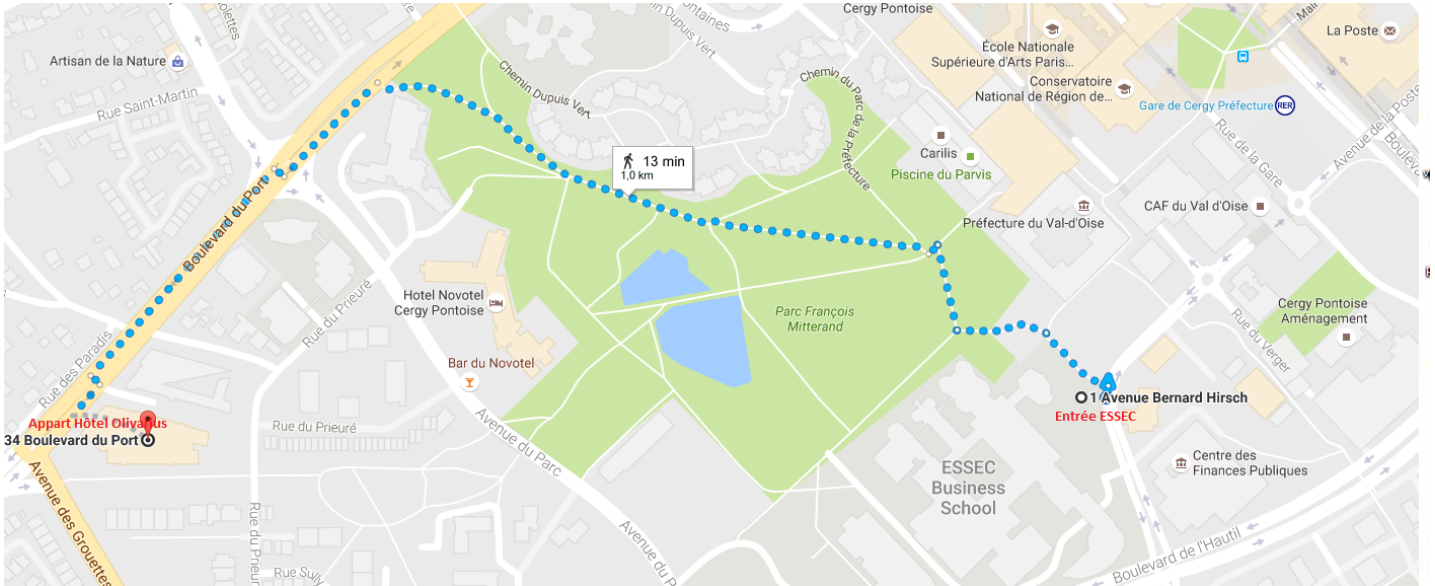

Itinéraire ESSEC – Appart hôtel Olivarius

Appart'Hôtel Olivarius
34, boulevard du Port
95000 Cergy Pontoise
Téléphone : 01 34 25 15 75

Prendre au nord sur Avenue Bernard Hirsch vers Allée du Théâtre - 9 m

Prendre à gauche sur Allée du Théâtre - 65 m

Tourner légèrement à gauche vers Chemin du Parc de la Préfecture - 72 m

Prendre à droite sur Chemin du Parc de la Préfecture - 67 m

Tourner à gauche pour rester sur Chemin du Parc de la Préfecture - 10 m

Tourner à droite vers Boulevard du Port - 450 m

Prendre à gauche sur Boulevard du Port - 100 m

Prendre à droite sur Avenue du N - 10 m

Prendre à gauche sur Boulevard du Port - 210 m

Arrivée au 34 boulevard du port : Appart hôtel olivarius